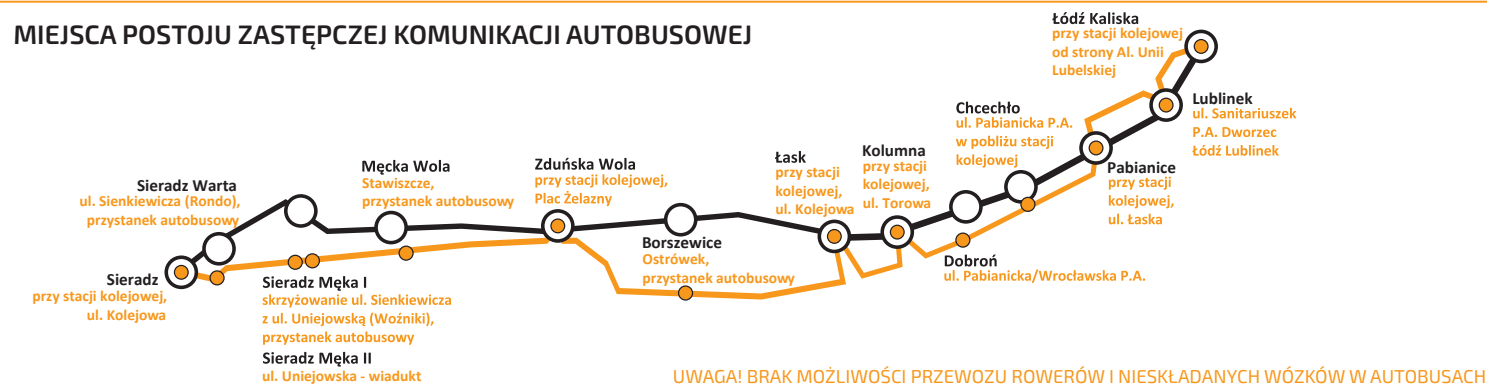

ROZKŁAD JAZDY

ważny od 21 stycznia do 9 marca 2019 r.

SIERADZ - ŁÓDŹ KALISKA - ŁÓDŹ WIDZEW ŁÓDŹ WIDZEW - ŁÓDŹ KALISKA - SIERADZ

ŁÓDZKA KOLEJ AGLOMERACYJNA

MIJESCA POSTOJU ZASTĘPCZEJ KOMUNIKACJI AUTOBUSOWEJ

UWAGA! BRAK MOŻLIWOŚCI PRZEWOZU ROWERÓW I NIESKŁADANYCH WÓZKÓW W AUTOBUSACH

SIERADZ - ŁÓDŹ KALISKA - ŁÓDŹ WIDZEW

Legenda terminów kursowania:

- (A) - kursuje od poniedziałku do piątku
- (B) - kursuje od poniedziałku do piątku oraz w niedziele
- (C) - kursuje w soboty, niedziele i święta
- (D) - kursuje od poniedziałku do piątku oprócz świąt
- (E) - kursuje od poniedziałku do soboty oprócz świąt
- (1),(2)...(7) - kursuje w wybrane dni tygodnia - poniedziałek, wtorek...niedziela

- < - pociąg kursuje z pominięciem danej stacji
- | - pociąg/autobus nie zatrzymuje się na danej stacji

Łódzka Kolej Aglomeracyjna sp. z o.o.

Ł - pociąg LKA

Przewozy Regionalne sp. z o.o.

R - pociąg REGIO

Zastępcza komunikacja autobusowa
← - kurs przyspieszony

Table with columns for km, termin kursowania, and departure times for various stations from Sieradz to Łódź Kaliska and Łódź Widzew.

ŁÓDŹ WIDZEW - ŁÓDŹ KALISKA - SIERADZ

Legenda terminów kursowania:

- (A) - kursuje od poniedziałku do piątku
- (B) - kursuje od poniedziałku do piątku oraz w niedziele
- (C) - kursuje w soboty, niedziele i święta
- (D) - kursuje od poniedziałku do piątku oprócz świąt
- (E) - kursuje od poniedziałku do soboty oprócz świąt
- (1),(2)...(7) - kursuje w wybrane dni tygodnia - poniedziałek, wtorek...niedziela

- < - pociąg kursuje z pominięciem danej stacji
- | - pociąg/autobus nie zatrzymuje się na danej stacji

Łódzka Kolej Aglomeracyjna sp. z o.o.

Ł - pociąg LKA

Przewozy Regionalne sp. z o.o.

R - pociąg REGIO

Zastępcza komunikacja autobusowa
→ - kurs przyspieszony

Table with columns for km, termin kursowania, and departure times for various stations from Łódź Kaliska to Łódź Widzew and Sieradz.